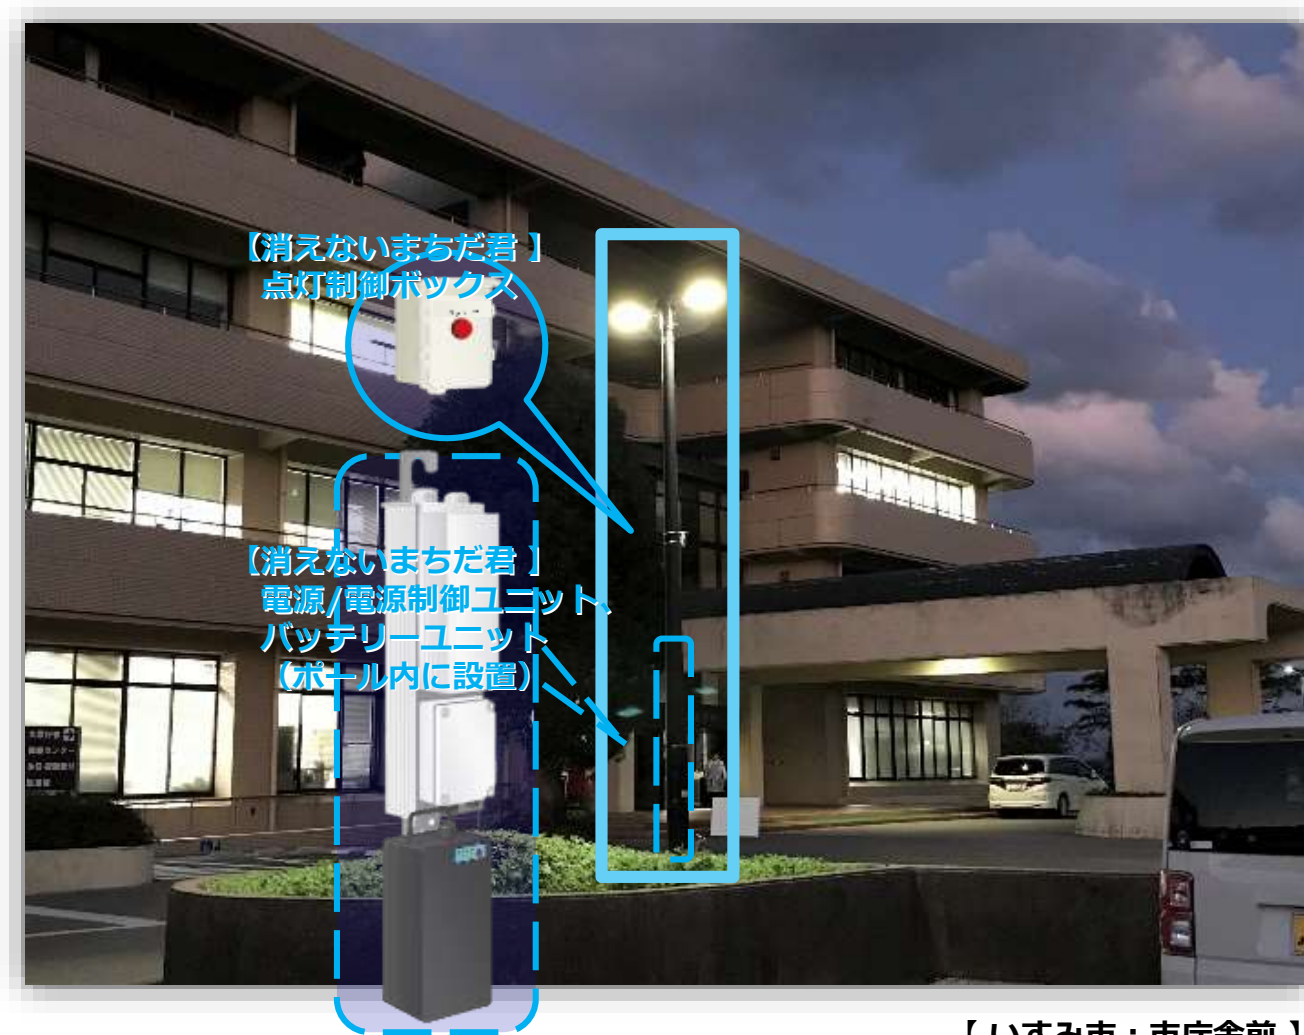

消えない
まちだ君

LED無停電電源装置 導入事例

避難施設前：いすみ市

1.課題：防災整備、安心安全な街づくり

2.設置場所：

災害時における全避難場所への目印・誘導灯として、庁舎、小中学校、会館やコミュニティーセンター等の出入口付近へ設置整備した。

3.参考事例：2018、2019年 台風被害における停電時にも、点灯し続けました。