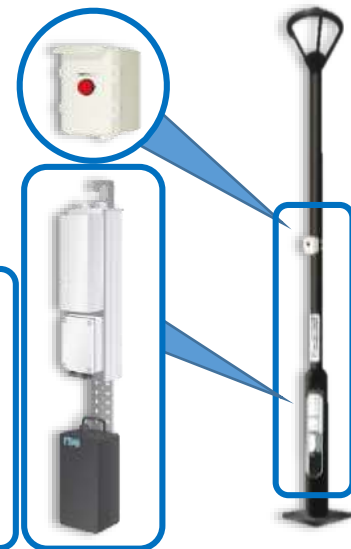

船橋市 西船橋駅「消えないまちだ君」設置例

船橋市 西船橋駅 北口

③横断歩道付近

②バスレーン
横断歩道付近

課題：防災整備、災害時（停電時）における
夜間**帰宅困難者**対策。

「消えないまちだ君」設置により
”停電時にも灯りを絶やさず、課題解決！”

防災力UP!

①エスカレーター
登り口付近

【消えないまちだ君】

- 平常時：商用電源で点灯
 - 停電時：蓄電池での点灯に自動切換
 - > 停電発生時、直ぐに避難に貢献
 - > 高性能バッテリーにより、3夜連続点灯
 - (既存)照明柱内に設置可能
 - > 照明柱の新設費用などを削減
 - > 周辺景観を害しません
- * 東京都町田市との共同開発製品です

※船橋市様は、上記既設の3基に加えて、今年度道路/街路灯のLED化に合わせて、**33基の「消えないまちだ君」を導入することが決まっています。**