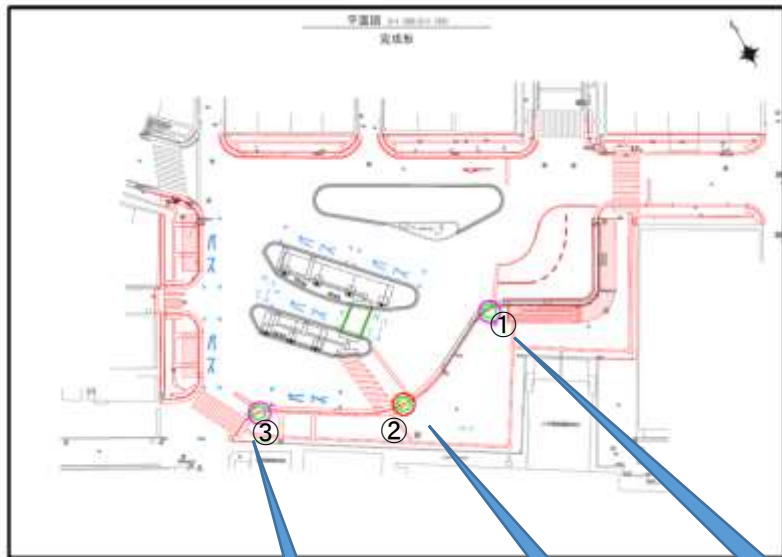

船橋市 西船橋駅「消えないまちだ君」設置例

船橋市 西船橋駅 北口

③横断歩道付近

②バスレーン
横断歩道付近

課題：防災整備、災害時（停電時）における
夜間**帰宅困難者**対策。

「消えないまちだ君」設置により
”停電時にも灯りを絶やさず、課題解決！”

防災力UP!

①エスカレーター
登り口付近