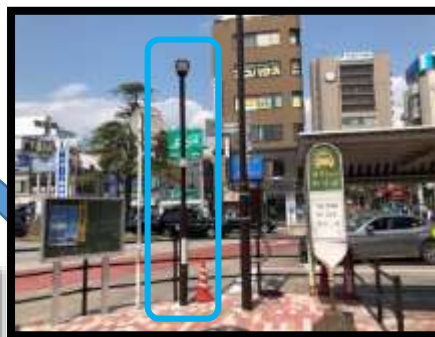

船橋市 西船橋駅「消えないまちだ君」設置例

船橋市 西船橋駅 北口

③横断歩道付近

②バスレーン
横断歩道付近

課題：防災整備、災害時（停電時）における
夜間**帰宅困難者**対策。

「消えないまちだ君」設置により
”停電時にも灯りを絶やさず、課題解決！”

防災力UP!

①エスカレーター
登り口付近