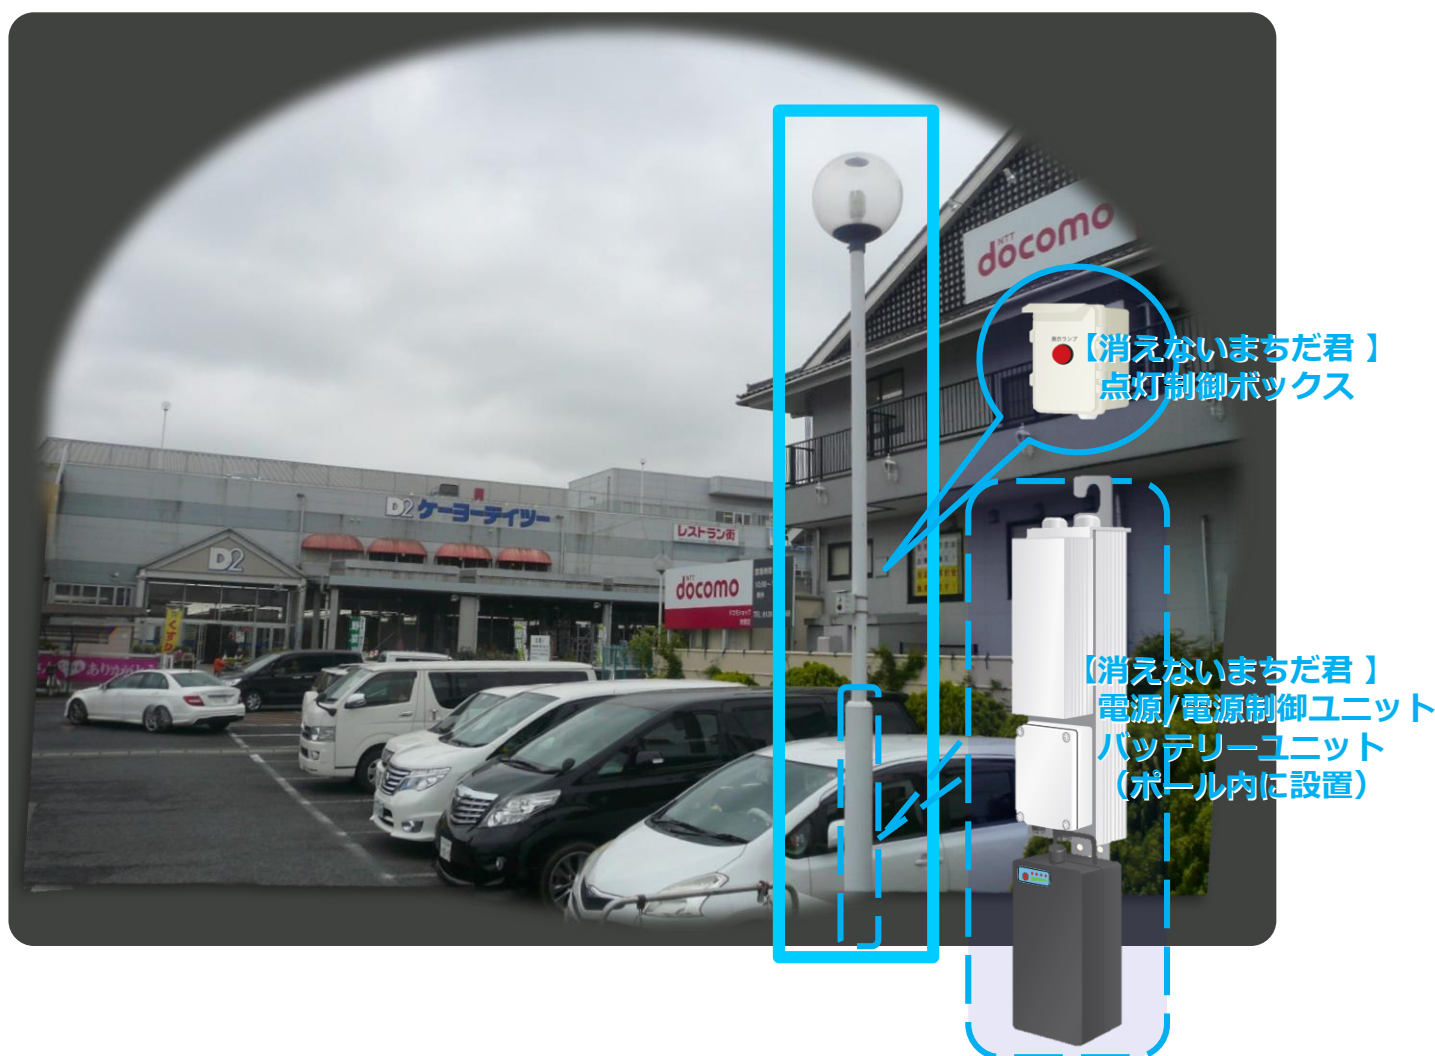

消えない  
まちだ君

LED無停電電源装置 導入事例

## 千葉県内 商業施設 駐車場

**1.課題：**災害等による夜間停電時の来店客の避難スペースの灯り確保。

**2.設置場所：**  
施設からの誘導灯として整備。