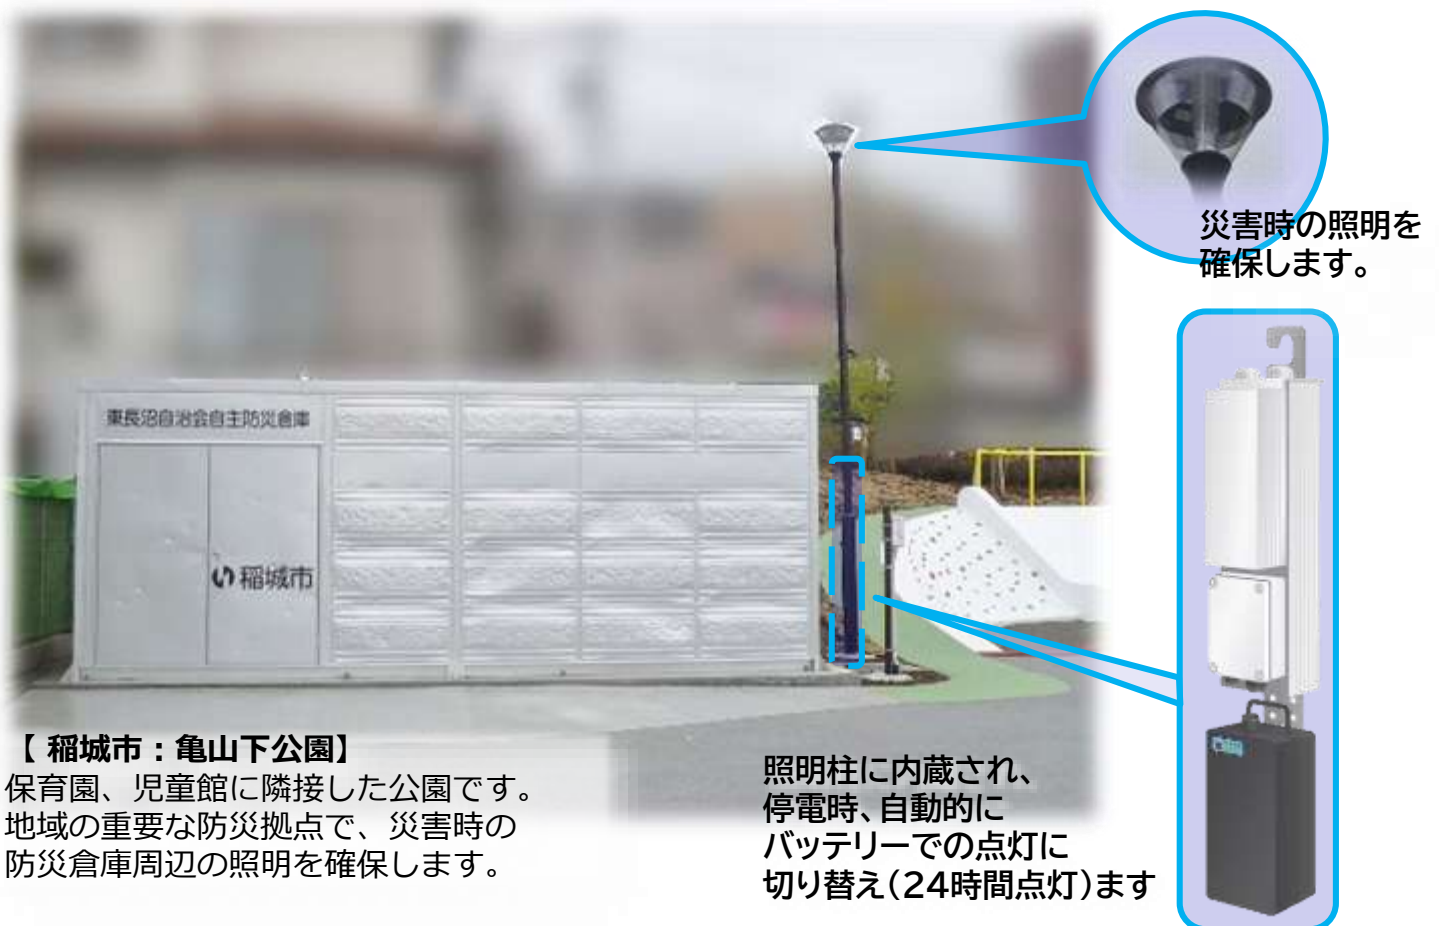

消えない  
まちだ君

LED無停電電源装置 導入事例

## 防災倉庫周辺の照明確保と感染機会削減

～停電時、避難/救護活動を安全/円滑に行えます～

【消えないまちだ君】

- **設置のメリット**：停電時も防災倉庫周辺の照明が確保されることで、備蓄資材の取り出し、避難/救護活動が、夜間でも安全/円滑に行うことができます。
- **設置場所**：公園/学校などの防災倉庫の扉前、および周辺
- 既存の照明柱を建て替えることなく、無停電電源化できます